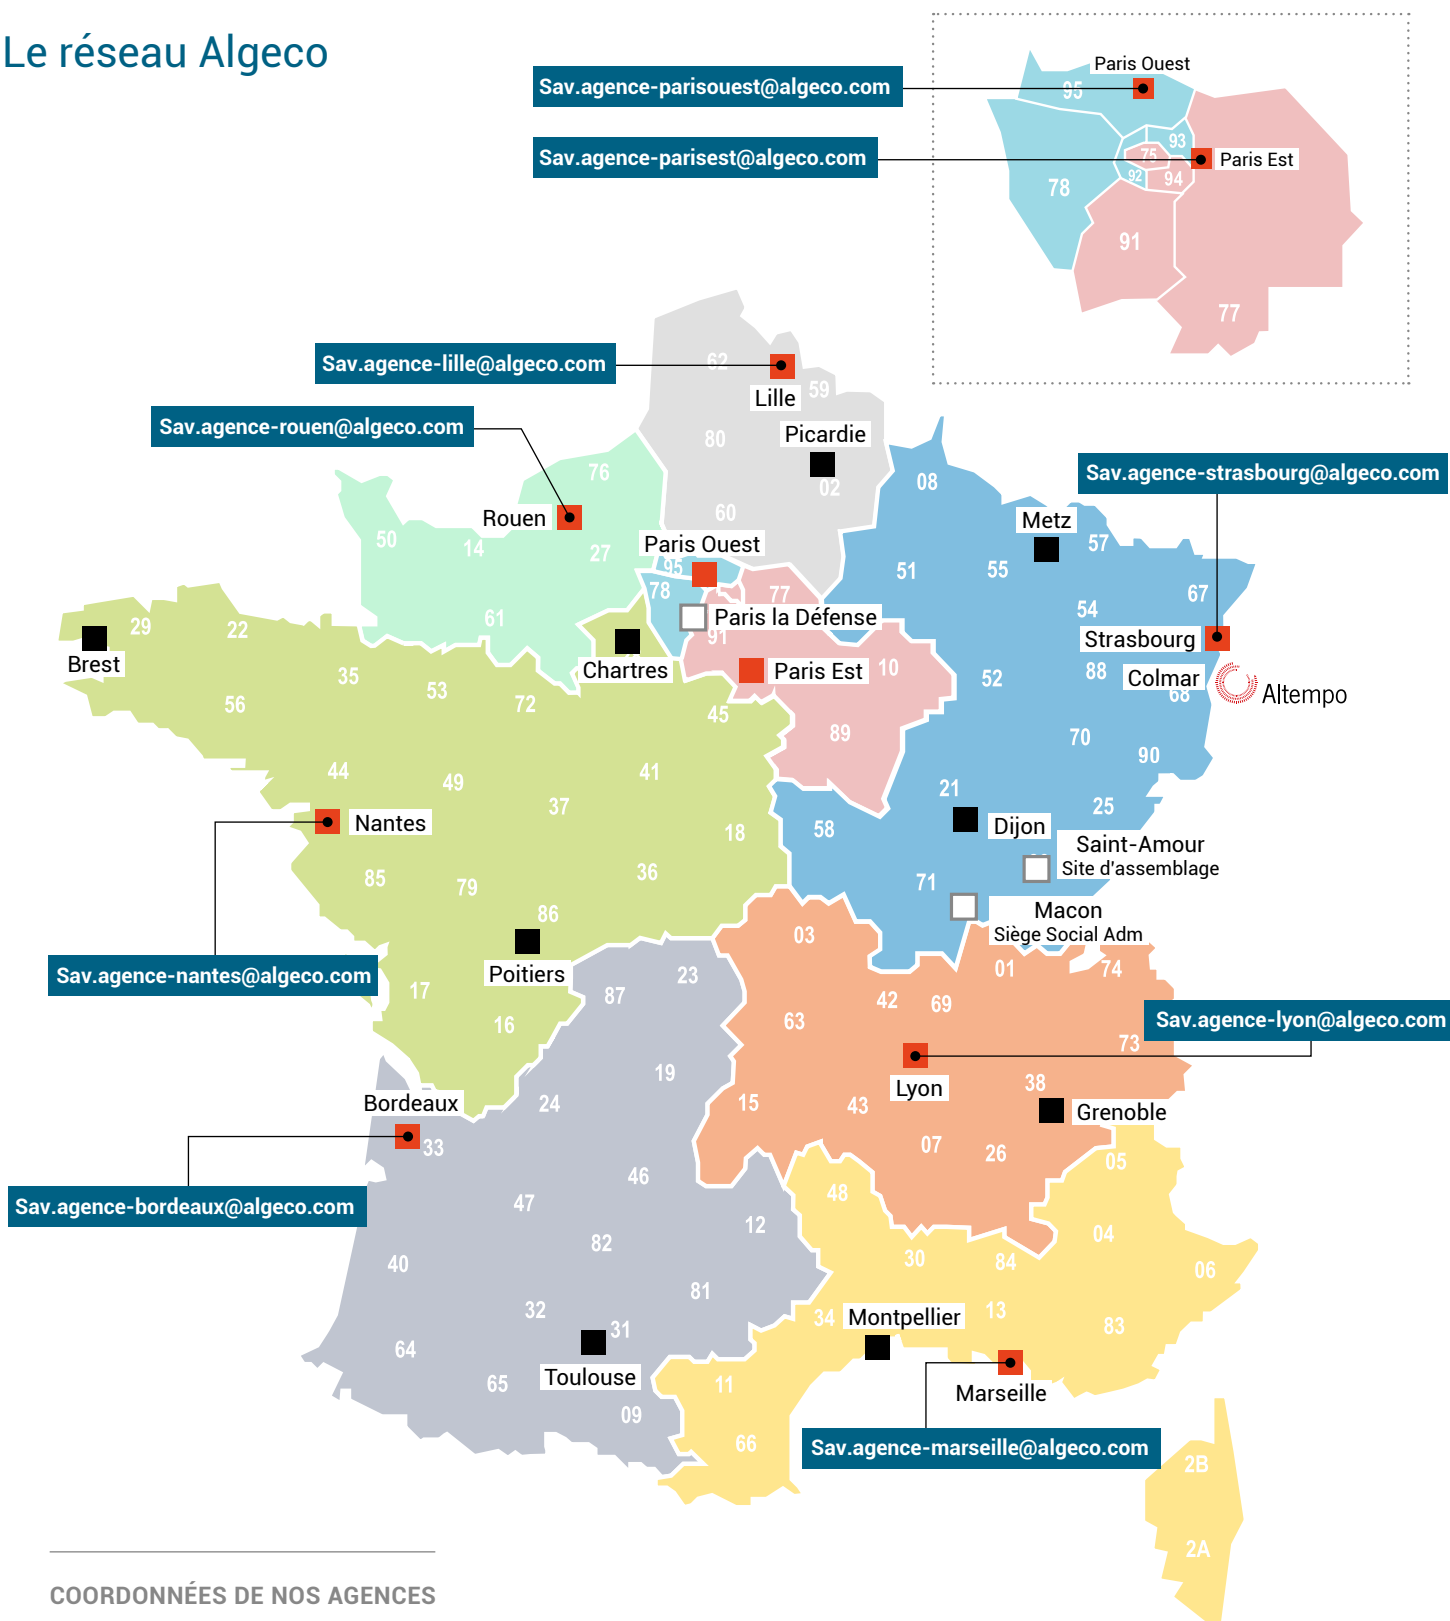

Le réseau Algeco

COORDONNÉES DE NOS AGENCES

■ Agences ■ Parcs □ Autres

AGENCE LYON
Rue de la République
RD 517 - BP 15
69 881 MEYZIEU
T. +33 (0)4 78 04 56 00

AGENCE PARIS OUEST
ZI d'Epluches -
4 rue des Préaux
95 310 ST OUEN
L'AUMONE
T. +33 (0)1 39 09 30 09